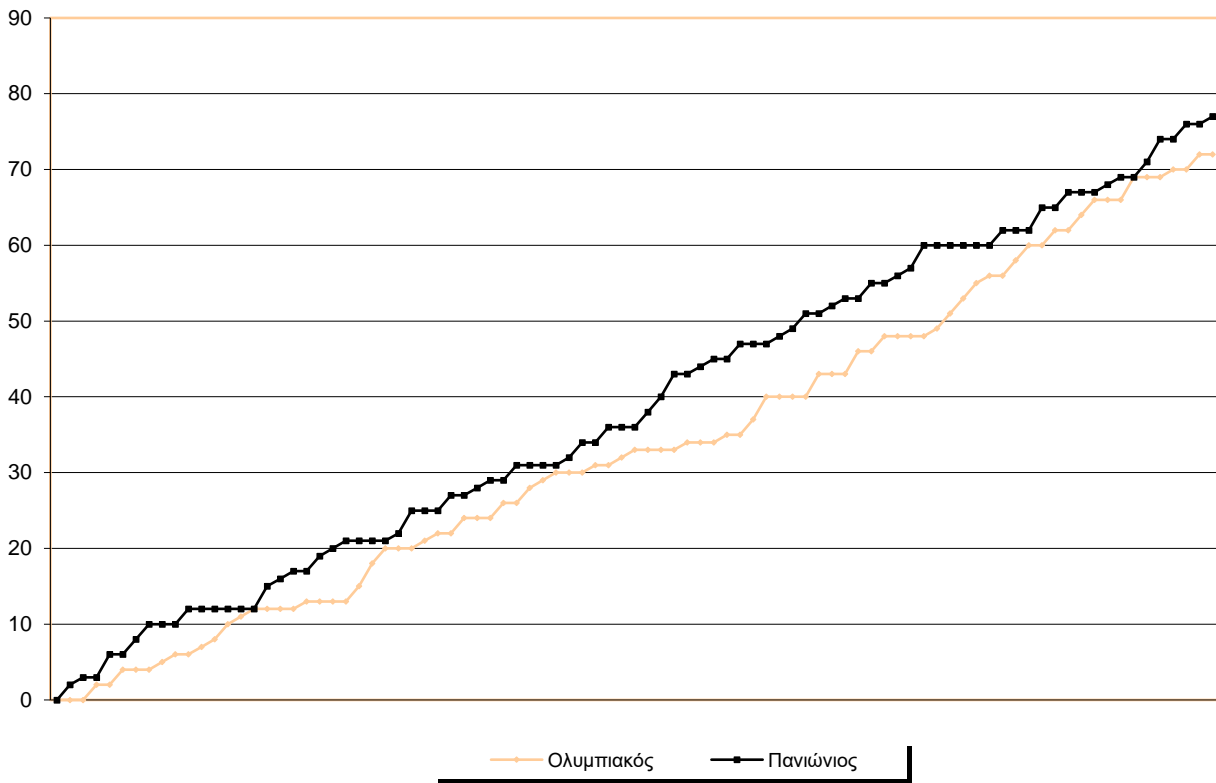

Starters - Subs ratio

Fastbreak Pts

Turnover Pts

Second Chance Pts

Possessions

Notes

Ο Ολυμπιακός είχε 115 κατοχές,
 εκ των οποίων κατέληξαν: 71 σε σουτ
 18 σε λάθος
 και 26 σε κερδ. φάουλ

GRAPHIC STATS

SCORE EVOLUTION

SCORE DIFFERENCE

LARGEST SCORING RUN

LARGEST LEAD