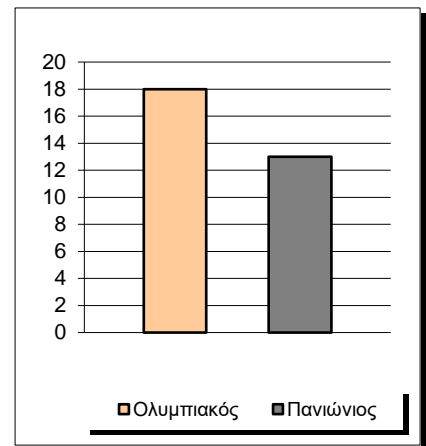

Starters - Subs ratio

Fastbreak Pts

Turnover Pts

Second Chance Pts

Possessions

Notes

Ο Ολυμπιακός είχε 115 κατοχές,
 εκ των οποίων κατέληξαν: 71 σε σουτ
 18 σε λάθος
 και 26 σε κερδ. φάουλ

GRAPHIC STATS

SCORE EVOLUTION

SCORE DIFFERENCE

LARGEST SCORING RUN

LARGEST LEAD