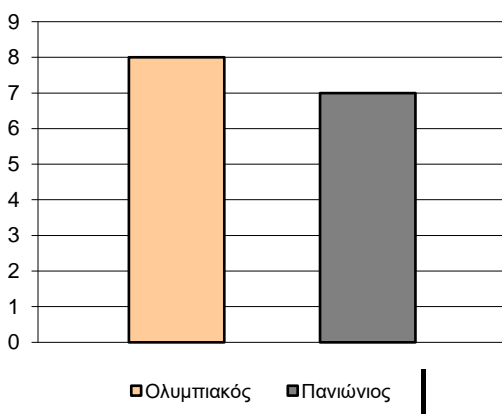

Starters - Subs ratio

Fastbreak Pts

Turnover Pts

Second Chance Pts

Possessions

Notes

Ο Ολυμπιακός είχε 115 κατοχές,
 εκ των οποίων κατέληξαν: 71 σε σουτ
 18 σε λάθος
 και 26 σε κερδ. φάουλ

GRAPHIC STATS

SCORE EVOLUTION

SCORE DIFFERENCE

LARGEST SCORING RUN

LARGEST LEAD