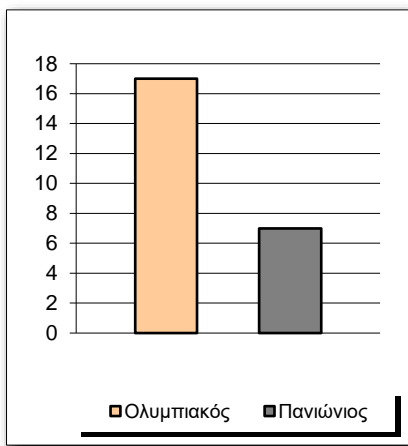

Starters - Subs ratio

Fastbreak Pts

Turnover Pts

Second Chance Pts

Possessions

Notes

Ο Ολυμπιακός είχε 115 κατοχές,
 εκ των οποίων κατέληξαν: 71 σε σουτ
 18 σε λάθος
 και 26 σε κερδ. φάουλ

GRAPHIC STATS

SCORE EVOLUTION

SCORE DIFFERENCE

LARGEST SCORING RUN

LARGEST LEAD