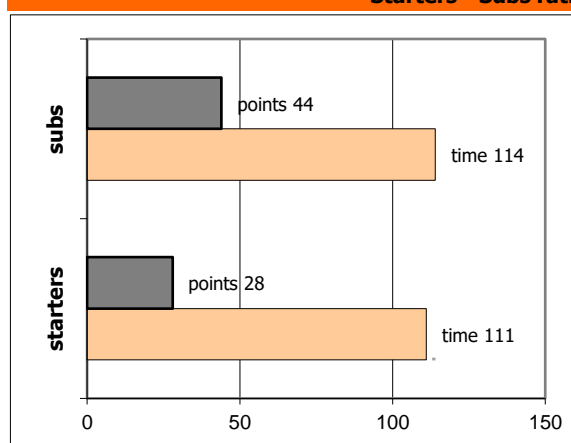

(Κανονική διάρκεια 69-69)

Referees: Μαυρέλης, Γερούλanos

By Quarter	1	2	3	4	OTs	End of Quarter	1	2	3	4	OTs
Πανιώνιος	15	19	26	9	8	Πανιώνιος	15	34	60	69	77
Ολυμπιακός	12	18	19	20	3	Ολυμπιακός	12	30	49	69	72

Ολυμπιακός

Coach: Γ. Παντελάκης, Μ. Τζαγιαβίλι

Fastbreaks: 9 / 16

#	Player	Time (min)	Pts	Ft	2Fg	3Fg	+/-	Rbs		As	St	Tu	Bl	Fouls		Eff	
								de	of					dr	co		
4	Νόττας Γ.	28	10	1 / 2	3 / 6	1 / 5	2	1	2	1	1	1	0	1	3	6	
5	Μπέκας Γ.	32	4	2 / 6	1 / 2	0 / 3	-16	3	0	3	2	5	0	7	3	-1	
6	Παγουλάτος Αλ.	20	4	2 / 2	1 / 4	0 / 5	-6	4	1	1	2	1	1	2	2	4	
7	Νάστας Α.	6	0	0 / 0	0 / 2	0 / 0	-2	1	1	2	0	0	0	0	0	2	
8	Δελής Β.	28	10	0 / 0	2 / 3	2 / 6	1	1	0	1	2	1	0	0	3	8	
9	Παραλίκας Σ.	22	3	3 / 4	0 / 3	0 / 0	-4	2	1	4	1	3	0	4	1	4	
10	Κυλινθηρέας Αλ.	0	0	0 / 0	0 / 0	0 / 0	0	0	0	0	0	0	0	0	0	-	
11	Βαρδής Αχ.	13	4	1 / 2	0 / 1	1 / 3	3	1	0	2	2	1	0	1	2	4	
12	Γκίκας Στ.	10	3	1 / 2	1 / 2	0 / 0	-2	3	4	0	2	2	1	3	1	9	
13	Μπουζούλας Β.	27	14	5 / 6	3 / 9	1 / 3	5	5	7	0	0	0	0	3	4	17	
14	Στάνκοβιτς Ντ.	12	8	0 / 1	4 / 7	0 / 0	-6	2	3	0	1	1	0	1	4	9	
15	Στριμπάκος Κ.	27	12	4 / 6	4 / 7	0 / 0	0	4	3	1	1	1	0	4	2	15	
Team								1	0			2	0	0			
1st quarter			12	6 / 7	3 / 12	0 / 3	10	7	3	1	6	2	8	5	16		
2nd quarter			18	5 / 7	5 / 15	1 / 5	6	6	4	4	6	0	5	7	16		
3rd quarter			19	6 / 12	2 / 5	3 / 8	3	3	4	4	3	0	8	7	16		
4th quarter			20	1 / 3	8 / 10	1 / 5	6	4	4	5	3	0	4	5	28		
Overtime(s)			3	1 / 2	1 / 4	0 / 4	3	2	0	0	0	0	1	1	0		
Final Stats			225	72	19 / 31	19 / 46	5 / 25	-25	28	22	15	14	18	2	26	25	76
				61%	41%	20%	50										

Πανιώνιος

Coach: Π. Κοψιάς

#	Player	Pts	-	3s
1	Λαζαρίδης Α.	6	-	0
3	Σκαράκης Ε.	2	-	0
16	Ανδρέακος Ι.	5	-	1
23	Σεραλίδης Ν.	0	-	0
24	Τσαβολάκης Ν.	7	-	1
26	Θωμάκος Α.	9	-	1
10	Ξανθόπουλος Γ.	24	-	1
11	Γκουνταρέλης Κ.	3	-	1
12	Καρκούλιας Θ.	0	-	0
30	Παναγόπουλος Δ.	10	-	2
33	Παπαϊωάννου Σ.	11	-	0
99	Στεργίου Α.	0	-	0

Starters - Subs ratio