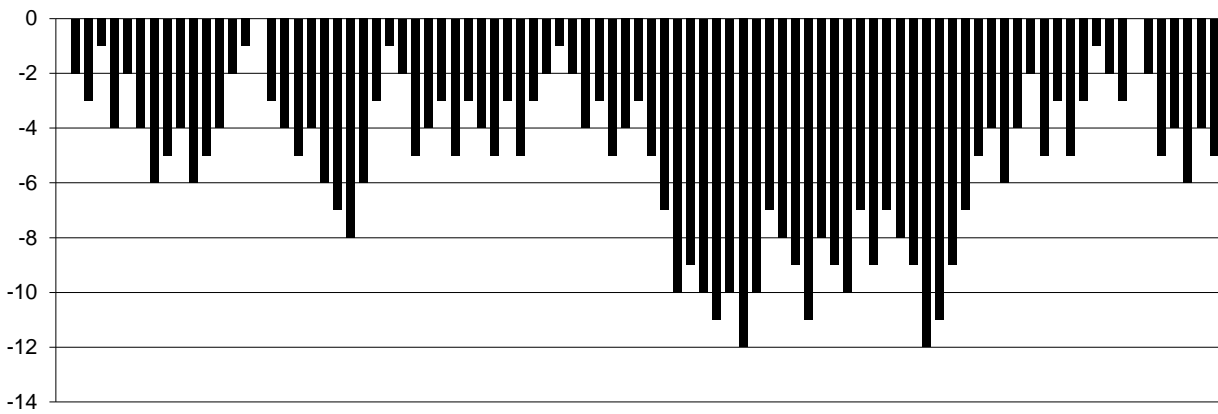

Starters - Subs ratio

Fastbreak Pts

Turnover Pts

Second Chance Pts

Possessions

Notes

Ο Ολυμπιακός είχε 115 κατοχές,
 εκ των οποίων κατέληξαν: 71 σε σουτ
 18 σε λάθος
 και 26 σε κερδ. φάουλ

GRAPHIC STATS

SCORE EVOLUTION

SCORE DIFFERENCE

LARGEST SCORING RUN

LARGEST LEAD