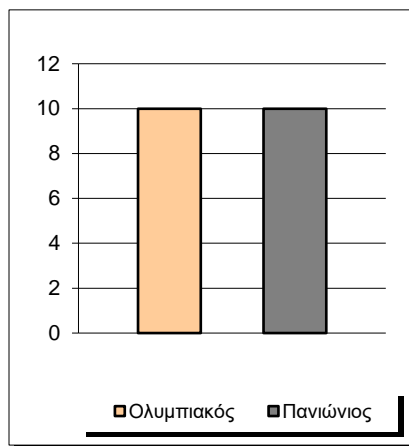

Starters - Subs ratio

Fastbreak Pts

Turnover Pts

Second Chance Pts

Possessions

Notes

Ο Ολυμπιακός είχε 115 κατοχές,
 εκ των οποίων κατέληξαν: 71 σε σουτ
 18 σε λάθος
 και 26 σε κερδ. φάουλ

GRAPHIC STATS

SCORE EVOLUTION

SCORE DIFFERENCE

LARGEST SCORING RUN

LARGEST LEAD